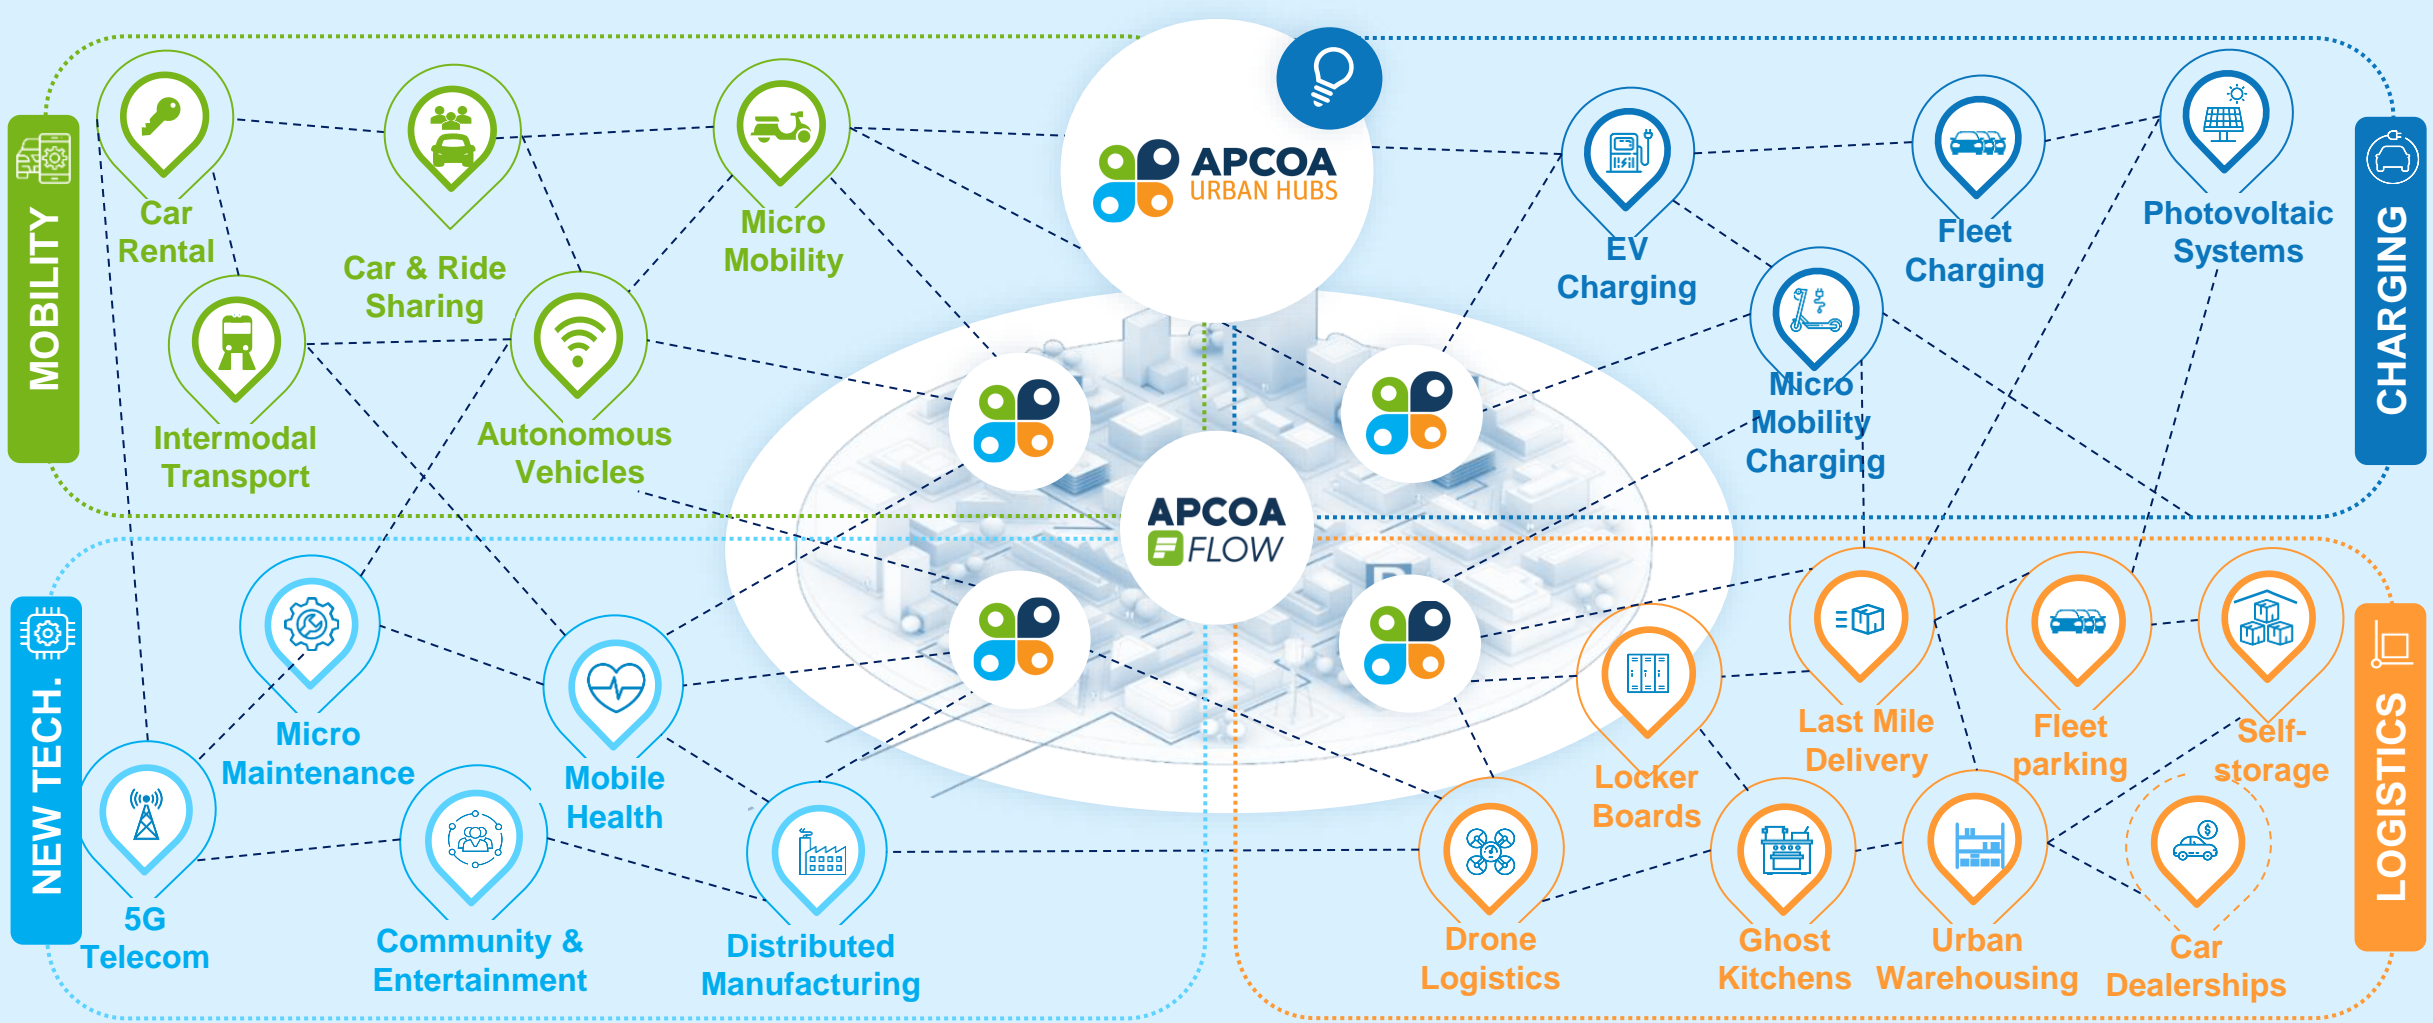

# Physical and digital infrastructure for sustainable urban life

**POWERFUL NETWORK  
OF WORLD-CLASS  
PARTNERS**

**Mobile  
Health**

**City of  
Vienna**

Fleet Parking

amazon logistics

Micro  
Mobility

SafeBikely

Car & Ride  
Sharing

Car & Ride  
Sharing

← Parken

Vending  
Machines

TRYSGROUP

Tutti  
i giorni  
12,00 - 16,00  
19,00 - 23,00

**JUKEBOX**  
CAFÉ  
Via Mentana 3/b  
Bologna  
Tel. 051.273832  
www.jukeboxcafe.it

APERTO TUTTI I GIORNI  
dalle 12,00 alle 01,00

APCOA corner  
Coffee & More

Avviso alla clientela

EFFETTUIAMO IL GARANTITO  
L'PERSONA DELLA VITA

È OBBLIGATORIO  
PROTEGGERE LA  
MASCHERINA

Snack  
& Drink